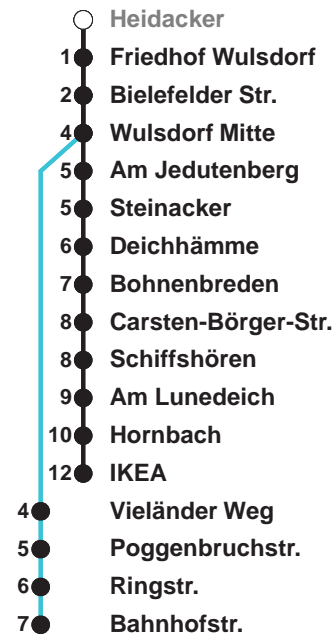

504	IKEA
505	IKEA
506	Wulsdorf Bahnhofstr.

Uhr	Montag - Freitag	Samstag	Sonn-/ Feiertag
4			
5	57	01 31	
6	23	05 <sup>B</sup>	
7	09 29 39 59	05 <sup>B</sup>	01 31
8	09 29 39	05 <sup>B</sup> 17 35 <sup>A</sup>	05 <sup>B</sup> 35 <sup>A</sup>
9	04 19 34 49	04 14 29 44 59	05 <sup>B</sup> 35 <sup>A</sup>
10	04 19 34 49	14 29 44 59	05 <sup>B</sup> 35 <sup>A</sup>
11	04 19 34 49	14 29 44 59	05 <sup>C</sup> 12 43
12	09 19 39 49 59	14 29 44 59	03 <sup>C</sup> 23 43 <sup>C</sup>
13	09 19 29 39 49 59	14 29 44 59	03 23 <sup>C</sup> 43
14	09 19 29 39 49 59	14 29 44 59	03 <sup>C</sup> 23 43 <sup>C</sup>
15	09 19 29 39 49 59	14 29 44 59	03 23 <sup>C</sup> 43
16	09 19 29 39 49 59	14 29 44	03 <sup>C</sup> 23 43 <sup>C</sup>
17	09 19 29 39 49 59	03 23 43	03 23 <sup>C</sup> 43
18	09 19 29 39 49 58	03 23 42	03 <sup>C</sup> 23 42 <sup>C</sup>
19	13 28 43 58	02 22 42	02 22 <sup>C</sup> 42
20	13 28 47	02 22 47 <sup>C</sup>	02 <sup>C</sup> 22 47 <sup>C</sup>
21	17 <sup>B</sup> 47 <sup>A</sup>	17 <sup>B</sup> 47 <sup>A</sup>	17 <sup>B</sup> 47 <sup>A</sup>
22	17 <sup>B</sup> 47 <sup>A</sup>	17 <sup>B</sup> 47 <sup>A</sup>	17 <sup>B</sup> 47 <sup>A</sup>
23	17 <sup>B</sup> 47 <sup>A</sup>	17 <sup>B</sup> 47 <sup>A</sup>	17 <sup>B</sup> 47 <sup>A</sup>
0	17 <sup>B</sup>	17 <sup>B</sup>	17 <sup>B</sup>

Linienvverlauf und Fahrtzeit in Min.

Heiligabend und Silvester nach Sonderfahrplan

- A über Bahnhofstr. bis C.-Börger-Str.
- B über C.-Börger-Str. bis Bahnhofstr.
- C bis C.-Börger-Str.

nächste Verkaufsstelle:  
Delta-Markt, Weserstr. 210