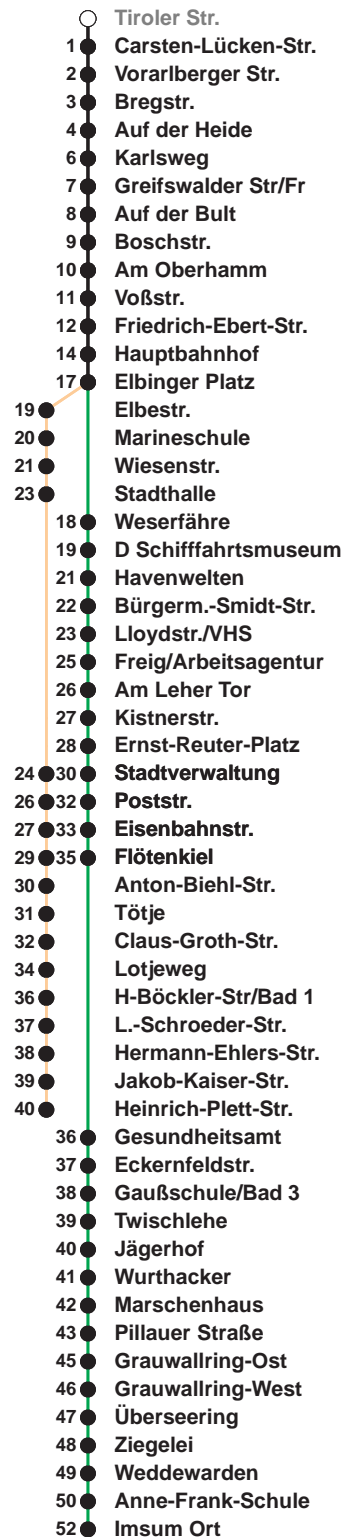

503

Leherheide West

509

Imsum

Uhr	Montag - Freitag	Samstag	Sonn-/ Feiertag
3			
4			
5	06 _A 36 _A 55	11 _B	
6	08 23 38 53	11 _B	
7	08 23 38 53	11 _B	11 _B
8	08 23 38 53	11 38 53	11 _B
9	08 23 38 53	08 23 38 53	11 _B
10	08 23 38 53	08 23 38 53	11 _B 41
11	08 23 38 53	08 23 38 53	25
12	08 23 38 53	08 23 38 53	05 45
13	08 23 38 53	08 23 38 53	25
14	08 23 38 53	08 23 38 53	05 45
15	08 23 38 53	08 23 38	25
16	08 23 38 53	05 45	05 45
17	08 23 38 53	25	25
18	08 23 38 53	05 45	05 45
19	08 23	25 45	25 45
20	23 _B	23 _B	23 _B
21	23 _B	23 _B	23 _B
22	23 _B	23 _B	23 _B
23	23 _B	23 _B	23 _B
0	23 _A	23 _A	23 _A
1			

Linienvverlauf und Fahrtzeit in Min.

Heiligabend und Silvester nach Sonderfahrplan

A bis Hbf
 B bis Flötenkiel

nächste Verkaufsstelle:
 Geschenkboutique, Vieländer Weg 230 a
 Ohne Gewähr Gültig ab 06.01.2024