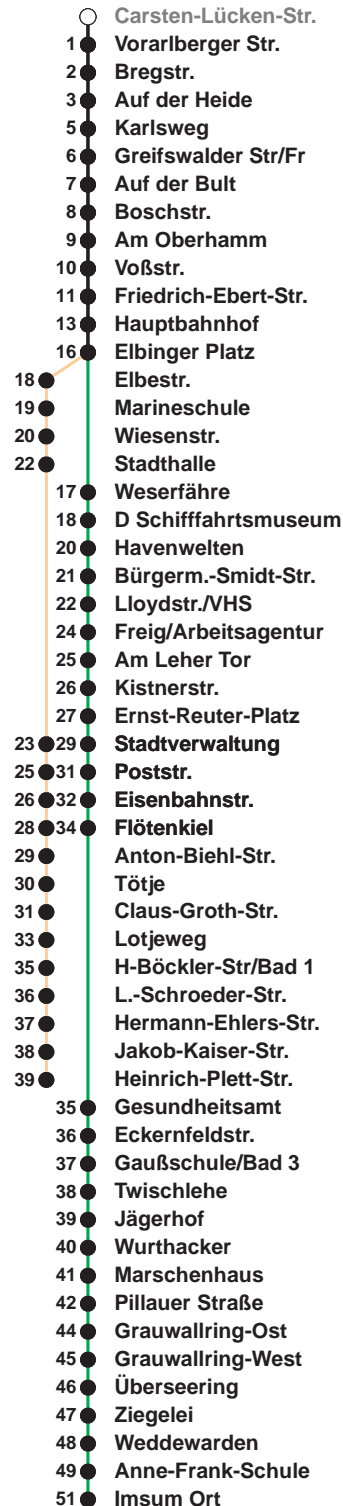

503

Leherheide West

509

Imsum

Uhr	Montag - Freitag	Samstag	Sonn-/ Feiertag
3			
4			
5	07 _A 37 _A 56	12 _B	
6	09 24 39 54	12 _B	
7	09 24 39 54	12 _B	12 _B
8	09 24 39 54	12 39 54	12 _B
9	09 24 39 54	09 24 39 54	12 _B
10	09 24 39 54	09 24 39 54	12 _B 42
11	09 24 39 54	09 24 39 54	26
12	09 24 39 54	09 24 39 54	06 46
13	09 24 39 54	09 24 39 54	26
14	09 24 39 54	09 24 39 54	06 46
15	09 24 39 54	09 24 39	26
16	09 24 39 54	06 46	06 46
17	09 24 39 54	26	26
18	09 24 39 54	06 46	06 46
19	09 24	26 46	26 46
20	24 _B	24 _B	24 _B
21	24 _B	24 _B	24 _B
22	24 _B	24 _B	24 _B
23	24 _B	24 _B	24 _B
0	24 _A	24 _A	24 _A
1			

Linienerlauf und Fahrtzeit in Min.

Heiligabend und Silvester nach Sonderfahrplan

A bis Hbf
B bis Flötenkiel

nächste Verkaufsstelle:
Geschenkboutique, Vieländer Weg 230 a
Ohne Gewähr Gültig ab 06.01.2024