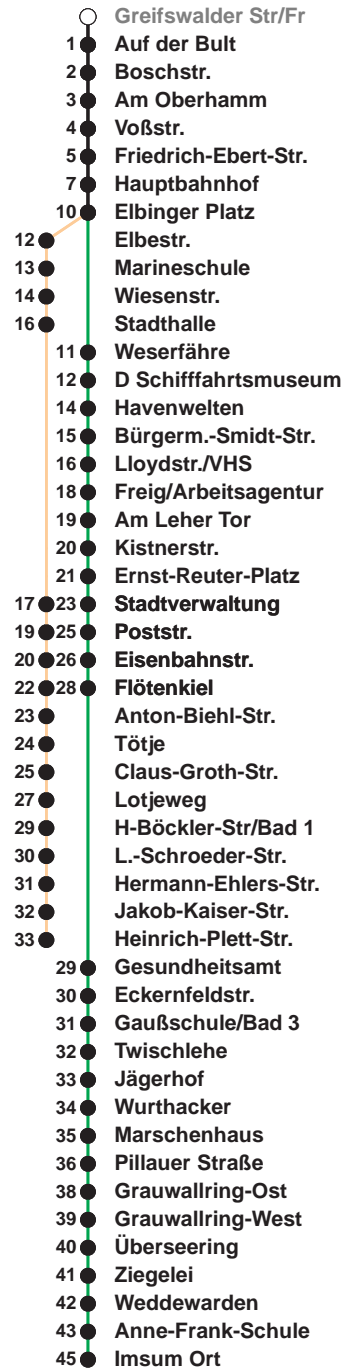

503

Leherheide West

509

Imsum

Uhr	Montag - Freitag	Samstag	Sonn-/ Feiertag
3			
4			
5	12 _A 42 _A	17 _B	
6	01 15 30 45	17 _B	
7	00 15 30 45	17 _B	17 _B
8	00 15 30 45	17 45	17 _B
9	00 15 30 45	00 15 30 45	17 _B
10	00 15 30 45	00 15 30 45	17 _B 47
11	00 15 30 45	00 15 30 45	32
12	00 15 30 45	00 15 30 45	12 52
13	00 15 30 45	00 15 30 45	32
14	00 15 30 45	00 15 30 45	12 52
15	00 15 30 45	00 15 30 45	32
16	00 15 30 45	12 52	12 52
17	00 15 30 45	32	32
18	00 15 30 45	12 52	12 52
19	00 15 30	32 52	32 52
20	29 _B	29 _B	29 _B
21	29 _B	29 _B	29 _B
22	29 _B	29 _B	29 _B
23	29 _B	29 _B	29 _B
0	29 _A	29 _A	29 _A
1			

Linienerlauf und Fahrtzeit in Min.

Heiligabend und Silvester nach Sonderfahrplan

- A bis Hbf
- B bis Flötenkiel