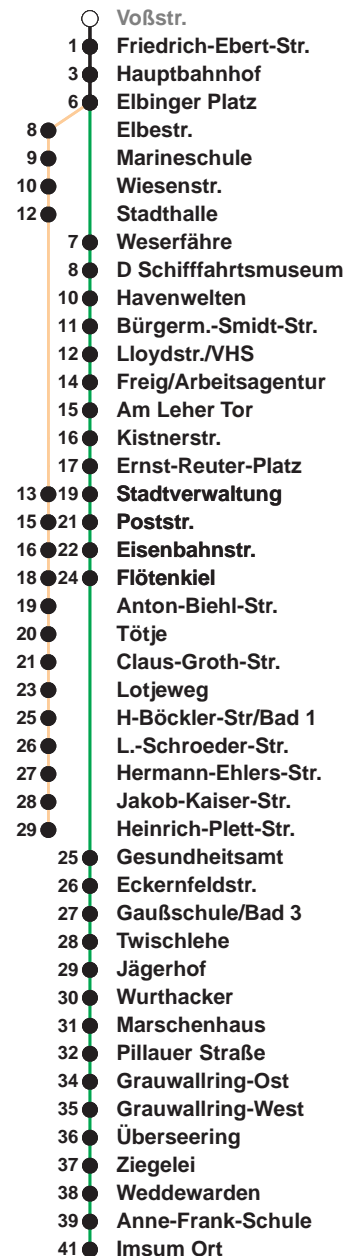

**503**

**Leherheide West**

**509**

**Imsum**

Uhr	Montag - Freitag	Samstag	Sonn-/ Feiertag
3			
4			
5	16 <sub>A</sub> 46 <sub>A</sub>	21 <sub>B</sub>	
6	05 19 34 49	21 <sub>B</sub>	
7	04 19 34 49	21 <sub>B</sub>	21 <sub>B</sub>
8	04 19 34 49	21 49	21 <sub>B</sub>
9	04 19 34 49	04 19 34 49	21 <sub>B</sub>
10	04 19 34 49	04 19 34 49	21 <sub>B</sub> 51
11	04 19 34 49	04 19 34 49	36
12	04 19 34 49	04 19 34 49	16 56
13	04 19 34 49	04 19 34 49	36
14	04 19 34 49	04 19 34 49	16 56
15	04 19 34 49	04 19 34 49	36
16	04 19 34 49	16 56	16 56
17	04 19 34 49	36	36
18	04 19 34 49	16 56	16 56
19	04 19 34	36 56	36 56
20	33 <sub>B</sub>	33 <sub>B</sub>	33 <sub>B</sub>
21	33 <sub>B</sub>	33 <sub>B</sub>	33 <sub>B</sub>
22	33 <sub>B</sub>	33 <sub>B</sub>	33 <sub>B</sub>
23	33 <sub>B</sub>	33 <sub>B</sub>	33 <sub>B</sub>
0	33 <sub>A</sub>	33 <sub>A</sub>	33 <sub>A</sub>
1			

Linienvverlauf und Fahrtzeit in Min.

Heiligabend und Silvester nach Sonderfahrplan

- A bis Hbf
- B bis Flötenkiel

nächste Verkaufsstelle:  
Kundencenter BREMERHAVEN BUS, Bahnhofspassage

Ohne Gewähr Gültig ab 06.01.2024