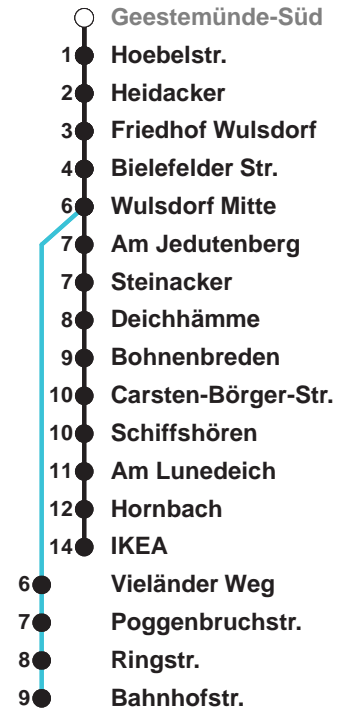

504	IKEA
505	IKEA
506	Wulsdorf Bahnhofstr.

Uhr	Montag - Freitag	Samstag	Sonn-/ Feiertag
4			
5	55	00 30	
6	21	03 ^B	
7	07 27 37 57	03 ^B	00 30
8	07 27 37	03 ^B 16 33 ^A	03 ^B 33 ^A
9	02 17 32 47	03 12 27 42 57	03 ^B 33 ^A
10	02 17 32 47	12 27 42 57	03 ^B 33 ^A
11	02 17 32 47	12 27 42 57	03 ^C 11 41
12	07 17 37 47 57	12 27 42 57	01 ^C 21 41 ^C
13	07 17 27 37 47 57	12 27 42 57	01 21 ^C 41
14	07 17 27 37 47 57	12 27 42 57	01 ^C 21 41 ^C
15	07 17 27 37 47 57	12 27 42 57	01 21 ^C 41
16	07 17 27 37 47 57	12 27 42	01 ^C 21 41 ^C
17	07 17 27 37 47 57	01 21 41	01 21 ^C 41
18	07 17 27 37 47 56	01 21 40	01 ^C 21 40 ^C
19	11 26 41 56	00 20 40	00 20 ^C 40
20	11 26 45	00 20 45 ^C	00 ^C 20 45 ^C
21	15 ^B 45 ^A	15 ^B 45 ^A	15 ^B 45 ^A
22	15 ^B 45 ^A	15 ^B 45 ^A	15 ^B 45 ^A
23	15 ^B 45 ^A	15 ^B 45 ^A	15 ^B 45 ^A
0	15 ^B	15 ^B	15 ^B

Linienvverlauf und Fahrtzeit in Min.

Heiligabend und Silvester nach Sonderfahrplan

- A über Bahnhofstr. bis C.-Börger-Str.
- B über C.-Börger-Str. bis Bahnhofstr.
- C bis C.-Börger-Str.