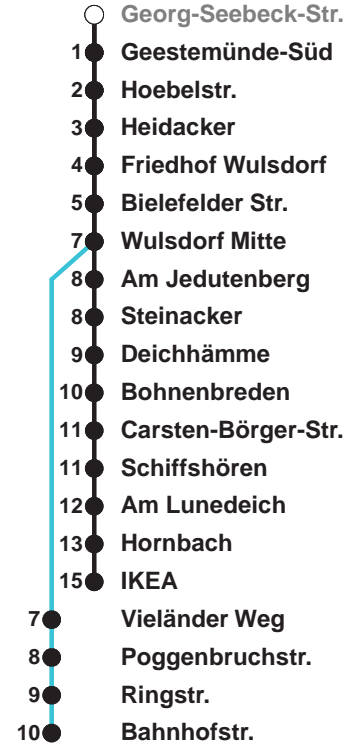

504	IKEA
505	IKEA
506	Wulsdorf Bahnhofstr.

Uhr	Montag - Freitag	Samstag	Sonn-/ Feiertag
4		59	
5	54	29	
6	20	02 _B	59
7	06 26 36 56	02 _B	29
8	06 26 36	02 _B 15 32 _A	02 _B 32 _A
9	01 16 31 46	02 11 26 41 56	02 _B 32 _A
10	01 16 31 46	11 26 41 56	02 _B 32 _A
11	01 16 31 46	11 26 41 56	02 _C 10 40
12	06 16 36 46 56	11 26 41 56	00 _C 20 40 _C
13	06 16 26 36 46 56	11 26 41 56	00 20 _C 40
14	06 16 26 36 46 56	11 26 41 56	00 _C 20 40 _C
15	06 16 26 36 46 56	11 26 41 56	00 20 _C 40
16	06 16 26 36 46 56	11 26 41	00 _C 20 40 _C
17	06 16 26 36 46 56	00 20 40	00 20 _C 40
18	06 16 26 36 46 55	00 20 39 59	00 _C 20 39 _C 59
19	10 25 40 55	19 39 59	19 _C 39 59 _C
20	10 25 44	19 44 _C	19 44 _C
21	14 _B 44 _A	14 _B 44 _A	14 _B 44 _A
22	14 _B 44 _A	14 _B 44 _A	14 _B 44 _A
23	14 _B 44 _A	14 _B 44 _A	14 _B 44 _A
0	14 _B	14 _B	14 _B

Linienvverlauf und Fahrtzeit in Min.

Heiligabend und Silvester nach Sonderfahrplan

- A über Bahnhofstr. bis C.-Börger-Str.
- B über C.-Börger-Str. bis Bahnhofstr.
- C bis C.-Börger-Str.