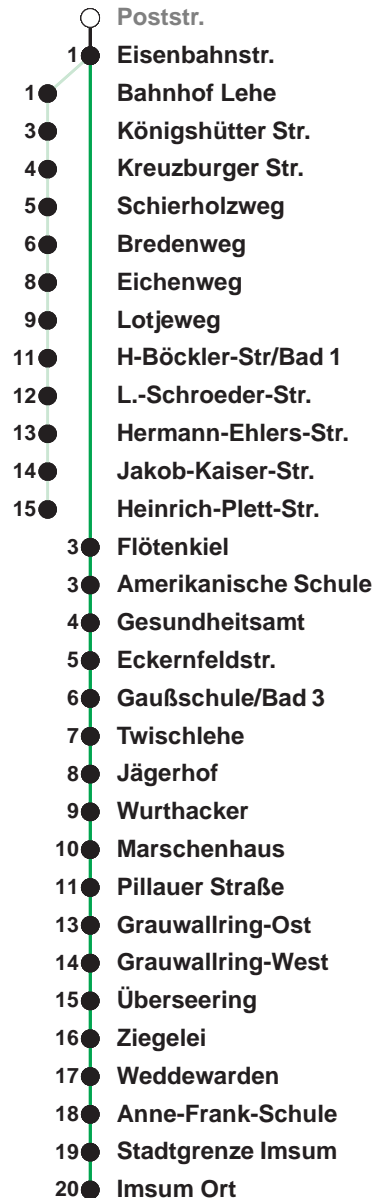

508

Leherheide West

509

Imsum

Uhr	Montag - Freitag	Samstag	Sonn-/ Feiertag
4			
5			
6	17 40 55		
7	10 25 40 55		
8	10 25 40 55	55	
9	10 25 40 55	10 25 40 55	
10	10 25 40 55	10 25 40 55	
11	10 25 40 55	10 25 40 55	
12	10 25 40 55	10 25 40 55	
13	10 25 40 55	10 25 40 55	
14	10 25 40 55	10 25 40 55	
15	10 25 40 55	10 25 40 55	
16	10 25 40 55	10 25	
17	10 25 40 55		
18	10 24 39 54		
19	09 24 39 54		
20			
21			
22			
23			
0			
1			

Linienerlauf und Fahrtzeit in Min.

Heiligabend und Silvester nach Sonderfahrplan