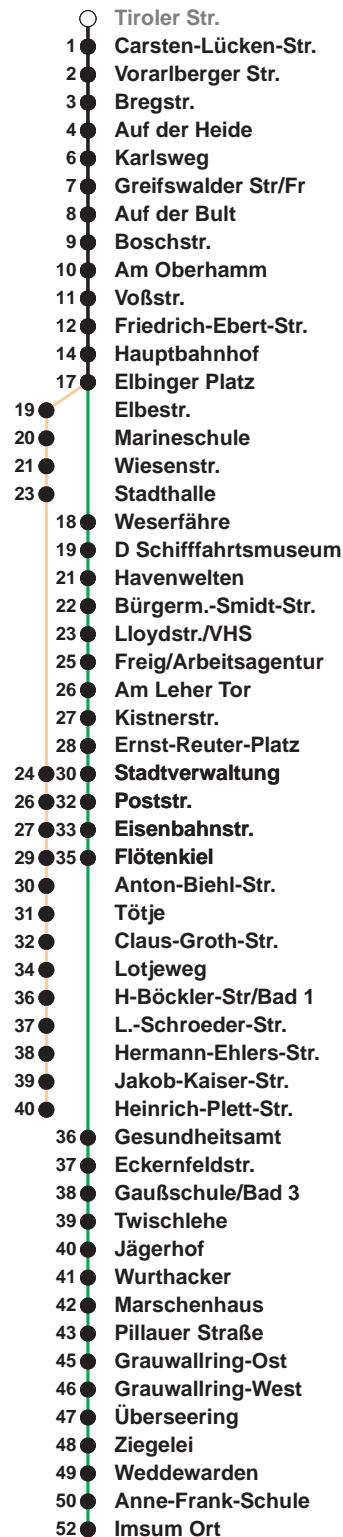

**503**

**Leherheide West**

**509**

**Imsum**

Uhr	Montag - Freitag	Samstag	Sonn-/ Feiertag
3			
4			
5	06 <sub>A</sub> 36 <sub>A</sub> 55	11 <sub>B</sub>	
6	08 23 38 53	11 <sub>B</sub>	
7	08 23 38 53	11 <sub>B</sub>	11 <sub>B</sub>
8	08 23 38 53	11 38 53	11 <sub>B</sub>
9	08 23 38 53	08 23 38 53	11 <sub>B</sub>
10	08 23 38 53	08 23 38 53	11 <sub>B</sub> 41
11	08 23 38 53	08 23 38 53	25
12	08 23 38 53	08 23 38 53	05 45
13	08 23 38 53	08 23 38 53	25
14	08 23 38 53	08 23 38 53	05 45
15	08 23 38 53	08 23 38	25
16	08 23 38 53	05 45	05 45
17	08 23 38 53	25	25
18	08 23 38 53	05 45	05 45
19	08 23	25 45	25 45
20	23 <sub>B</sub>	23 <sub>B</sub>	23 <sub>B</sub>
21	23 <sub>B</sub>	23 <sub>B</sub>	23 <sub>B</sub>
22	23 <sub>B</sub>	23 <sub>B</sub>	23 <sub>B</sub>
23	23 <sub>B</sub>	23 <sub>B</sub>	23 <sub>B</sub>
0	23 <sub>A</sub>	23 <sub>A</sub>	23 <sub>A</sub>
1			

Linienvverlauf und Fahrtzeit in Min.

Heiligabend und Silvester nach Sonderfahrplan

A bis Hbf  
B bis Flötenkiel

nächste Verkaufsstelle:  
Geschenkboutique, Vieländer Weg 230 a  
Ohne Gewähr Gültig ab 06.01.2024