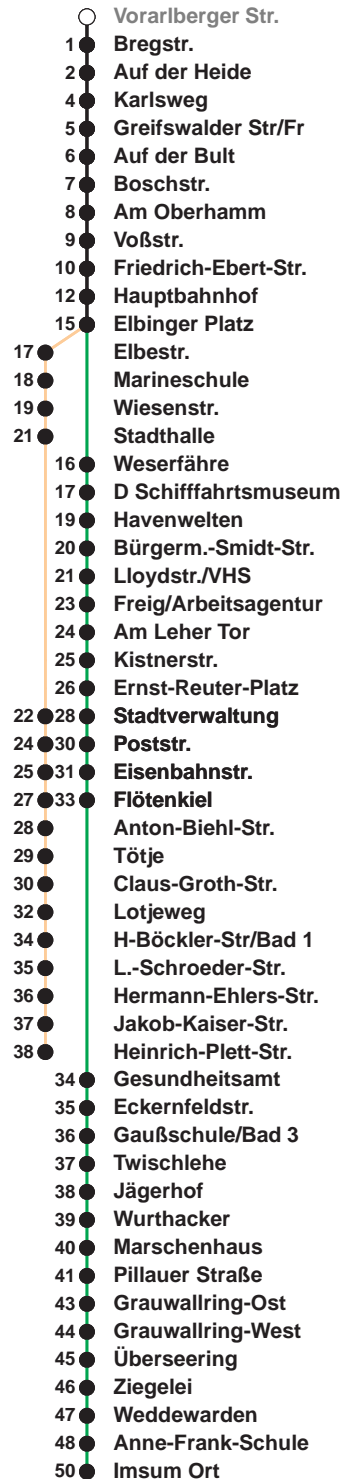

**503**

**Leherheide West**

**509**

**Imsum**

Uhr	Montag - Freitag	Samstag	Sonn-/ Feiertag
3			
4			
5	08 <sub>A</sub> 38 <sub>A</sub> 57	13 <sub>B</sub>	
6	10 25 40 55	13 <sub>B</sub>	
7	10 25 40 55	13 <sub>B</sub>	13 <sub>B</sub>
8	10 25 40 55	13 40 55	13 <sub>B</sub>
9	10 25 40 55	10 25 40 55	13 <sub>B</sub>
10	10 25 40 55	10 25 40 55	13 <sub>B</sub> 43
11	10 25 40 55	10 25 40 55	27
12	10 25 40 55	10 25 40 55	07 47
13	10 25 40 55	10 25 40 55	27
14	10 25 40 55	10 25 40 55	07 47
15	10 25 40 55	10 25 40	27
16	10 25 40 55	07 47	07 47
17	10 25 40 55	27	27
18	10 25 40 55	07 47	07 47
19	10 25	27 47	27 47
20	25 <sub>B</sub>	25 <sub>B</sub>	25 <sub>B</sub>
21	25 <sub>B</sub>	25 <sub>B</sub>	25 <sub>B</sub>
22	25 <sub>B</sub>	25 <sub>B</sub>	25 <sub>B</sub>
23	25 <sub>B</sub>	25 <sub>B</sub>	25 <sub>B</sub>
0	25 <sub>A</sub>	25 <sub>A</sub>	25 <sub>A</sub>
1			

Linienvverlauf und Fahrtzeit in Min.

Heiligabend und Silvester nach Sonderfahrplan

A bis Hbf  
B bis Flötenkiel

nächste Verkaufsstelle:  
Geschenkboutique, Vieländer Weg 230 a  
Ohne Gewähr Gültig ab 06.01.2024