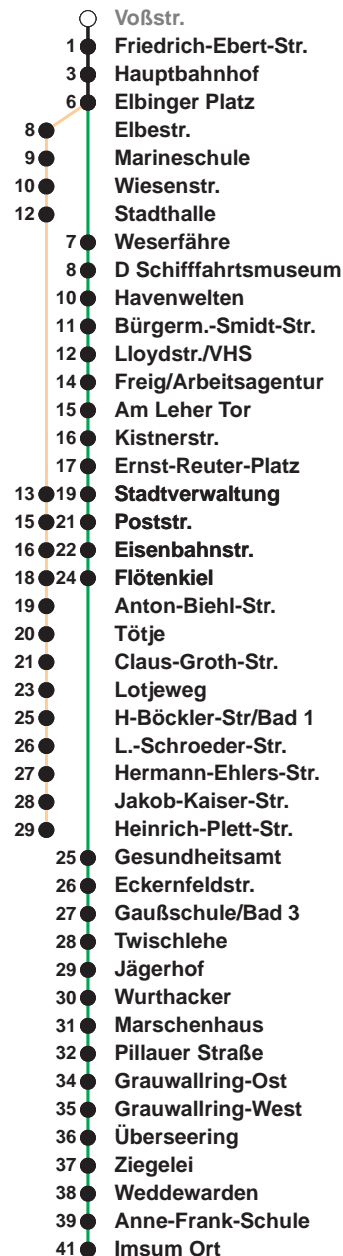

503

Leherheide West

509

Imsum

Uhr	Montag - Freitag	Samstag	Sonn-/ Feiertag
3			
4			
5	16 _A 46 _A	21 _B	
6	05 19 34 49	21 _B	
7	04 19 34 49	21 _B	21 _B
8	04 19 34 49	21 49	21 _B
9	04 19 34 49	04 19 34 49	21 _B
10	04 19 34 49	04 19 34 49	21 _B 51
11	04 19 34 49	04 19 34 49	36
12	04 19 34 49	04 19 34 49	16 56
13	04 19 34 49	04 19 34 49	36
14	04 19 34 49	04 19 34 49	16 56
15	04 19 34 49	04 19 34 49	36
16	04 19 34 49	16 56	16 56
17	04 19 34 49	36	36
18	04 19 34 49	16 56	16 56
19	04 19 34	36 56	36 56
20	33 _B	33 _B	33 _B
21	33 _B	33 _B	33 _B
22	33 _B	33 _B	33 _B
23	33 _B	33 _B	33 _B
0	33 _A	33 _A	33 _A
1			

Linienvverlauf und Fahrtzeit in Min.

Heiligabend und Silvester nach Sonderfahrplan

- A bis Hbf
- B bis Flötenkiel

nächste Verkaufsstelle:
Kundencenter BREMERHAVEN BUS, Bahnhofspassage

Ohne Gewähr Gültig ab 06.01.2024