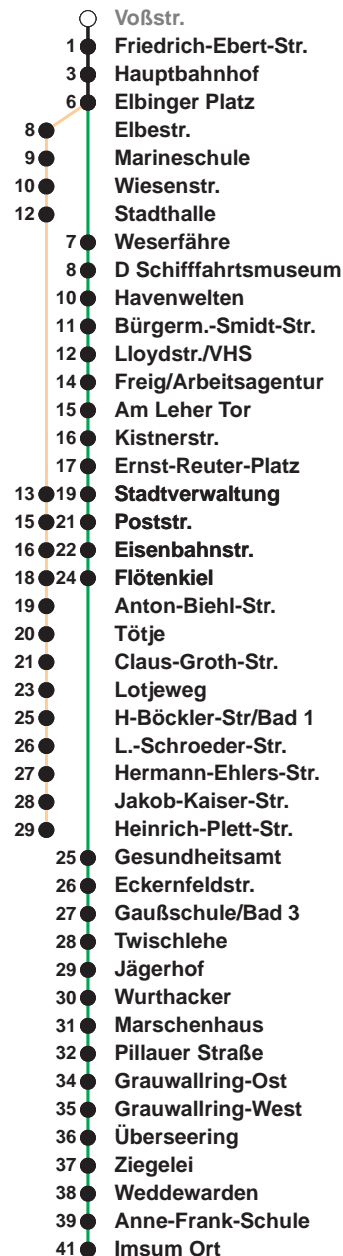

503

Leherheide West

509

Imsum

| Uhr | Montag - Freitag | Samstag | Sonn-/ Feiertag |
|-----|---------------------------------|-----------------|--------------------|
| 3 | | | |
| 4 | | | |
| 5 | 16 _A 46 _A | 21 _B | |
| 6 | 05 19 34 49 | 21 _B | |
| 7 | 04 19 34 49 | 21 _B | 21 _B |
| 8 | 04 19 34 49 | 21 49 | 21 _B |
| 9 | 04 19 34 49 | 04 19 34 49 | 21 _B |
| 10 | 04 19 34 49 | 04 19 34 49 | 21 _B 51 |
| 11 | 04 19 34 49 | 04 19 34 49 | 36 |
| 12 | 04 19 34 49 | 04 19 34 49 | 16 56 |
| 13 | 04 19 34 49 | 04 19 34 49 | 36 |
| 14 | 04 19 34 49 | 04 19 34 49 | 16 56 |
| 15 | 04 19 34 49 | 04 19 34 49 | 36 |
| 16 | 04 19 34 49 | 16 56 | 16 56 |
| 17 | 04 19 34 49 | 36 | 36 |
| 18 | 04 19 34 49 | 16 56 | 16 56 |
| 19 | 04 19 34 | 36 56 | 36 56 |
| 20 | 33 _B | 33 _B | 33 _B |
| 21 | 33 _B | 33 _B | 33 _B |
| 22 | 33 _B | 33 _B | 33 _B |
| 23 | 33 _B | 33 _B | 33 _B |
| 0 | 33 _A | 33 _A | 33 _A |
| 1 | | | |

Linienvverlauf und Fahrtzeit in Min.

Heiligabend und Silvester nach Sonderfahrplan

- A bis Hbf
- B bis Flötenkiel

nächste Verkaufsstelle:
Kundencenter BREMERHAVEN BUS, Bahnhofspassage

Ohne Gewähr Gültig ab 06.01.2024