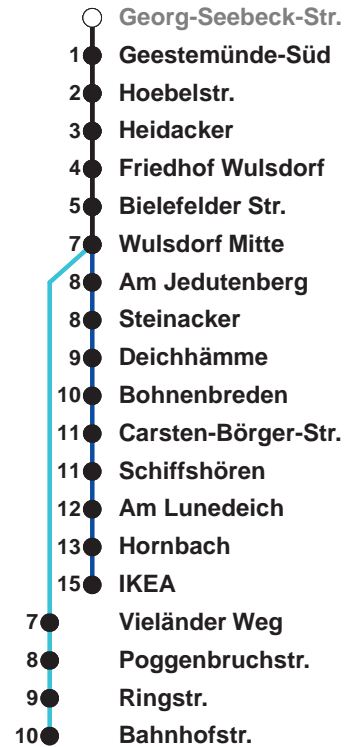

505

IKEA

506

Wulsdorf Bahnhofstr.

| Uhr | Montag - Freitag | Samstag | Sonn-/ Feiertag |
|-----|---------------------------------|------------------------------------|---------------------------------------|
| 4 | | 59 | |
| 5 | 54 | 29 | |
| 6 | 20 56 | 02 _B | 59 |
| 7 | 31 | 02 _B | 29 |
| 8 | 01 31 | 02 _B 15 32 _A | 02 _B 32 _A |
| 9 | 01 16 31 46 | 02 11 26 41 56 | 02 _B 32 _A |
| 10 | 01 16 31 46 | 11 26 41 56 | 02 _B 32 _A |
| 11 | 01 16 31 46 | 11 26 41 56 | 02 _C 10 40 |
| 12 | 01 16 31 46 | 11 26 41 56 | 00 _C 20 40 _C |
| 13 | 01 16 31 46 | 11 26 41 56 | 00 20 _C 40 |
| 14 | 01 16 31 46 | 11 26 41 56 | 00 _C 20 40 _C |
| 15 | 01 16 31 46 | 11 26 41 56 | 00 20 _C 40 |
| 16 | 01 16 31 46 | 11 26 41 | 00 _C 20 40 _C |
| 17 | 01 16 31 46 | 00 20 40 | 00 20 _C 40 |
| 18 | 01 16 31 45 55 | 00 20 39 59 | 00 _C 20 39 _C 59 |
| 19 | 10 25 40 55 | 19 39 59 | 19 _C 39 59 _C |
| 20 | 10 25 44 | 19 44 _C | 19 44 _C |
| 21 | 14 _B 44 _A | 14 _B 44 _A | 14 _B 44 _A |
| 22 | 14 _B 44 _A | 14 _B 44 _A | 14 _B 44 _A |
| 23 | 14 _B 44 _A | 14 _B 44 _A | 14 _B 44 _A |
| 0 | 14 _B | 14 _B | 14 _B |
| 1 | | | |

Linienvverlauf und Fahrzeit in Min.

Heiligabend und Silvester nach Sonderfahrplan

- A über Bahnhofstr. bis C.-Börger-Str.
- B über C.-Börger-Str. bis Bahnhofstr.
- C bis C.-Börger-Str.