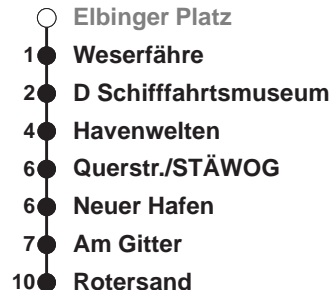

HL

Rotersand

Uhr	Montag - Freitag	Samstag	Sonn-/ Feiertag
3			
4			
5			
6			
7	14	14	
8	14	14	
9	14	14	
10	14	14	37
11	14	14	18
12	14	14	10
13	14	14	10
14	14	14	10
15	14	14	10
16	14	14	10
17	14	14	10
18	14	14	10
19	14	14	10
20			
21			
22			
23			
0			
1			

Linienvverlauf und Fahrtzeit in Min.

Heiligabend und Silvester nach Sonderfahrplan

nächste Verkaufsstelle:
Kiosk, Georgstr. 37

Ohne Gewähr Gültig ab 06.01.2024

www.bremerhavenbus.de