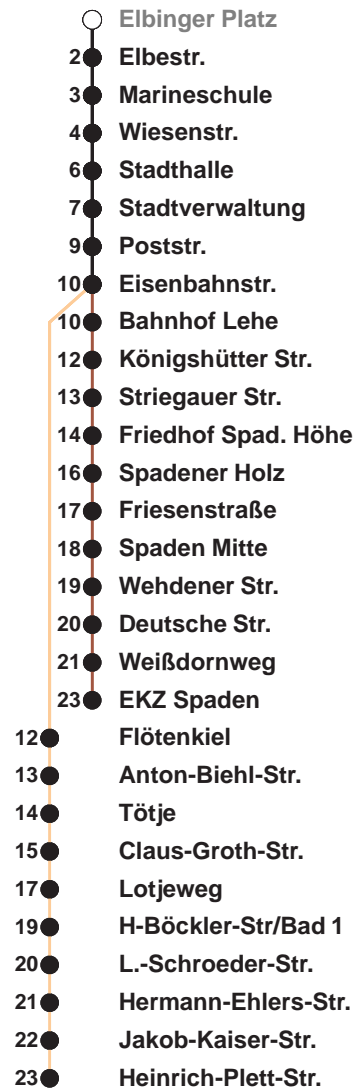

503

Leherheide West

507

Spaden

Uhr	Montag - Freitag	Samstag	Sonn-/ Feiertag
3			
4			
5		26 _A	
6	00 10 25 40 55	26 _A	
7	10 25 40 55	26 _A	26 _A
8	10 25 40 55	26 55	26 _A
9	10 25 40 55	10 25 40 55	26 _A
10	10 25 40 55	10 25 40 55	26 _A 56
11	10 25 40 55	10 25 40 55	41
12	10 25 40 55	10 25 40 55	21
13	10 14 [Ⓜ] 25 40 55	10 25 40 55	01 41
14	10 25 40 55	10 25 40 55	21
15	10 25 40 55	10 25 40 55	01 41
16	10 25 40 55	22	21
17	10 25 40 55	02 42	01 41
18	10 25 39 54	21	21
19	09 24 39 54	01 41	01 41
20	38 _A	01 38 _A	01 38 _A
21	38 _A	38 _A	38 _A
22	38 _A	38 _A	38 _A
23	38 _A	38 _A	38 _A
0			
1			

Linienerlauf und Fahrtzeit in Min.

Heiligabend und Silvester nach Sonderfahrplan

A bis Flötenkiel

Ⓜ verkehrt nur an Schultagen im Land Niedersachsen

nächste Verkaufsstelle:
Kiosk, Georgstr. 37

Ohne Gewähr Gültig ab 06.01.2024