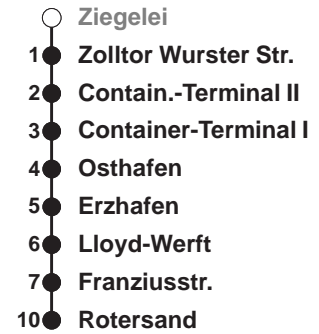

512

Rotersand

Uhr	Montag - Freitag	Samstag	Sonn-/ Feiertag
3			
4			
5	56☒	52☒	49☒
6	33	52☒	49☒
7	16☒ 46☒	52☒	52☒
8	16☒ 46☒		52☒
9	16☒ 46☒	01☒	52☒
10	16☒ 46☒	01☒	
11	16☒ 46☒	01☒	16☒
12	16☒ 46☒	01☒	16☒
13	16☒	01☒	16☒
14	02☒ 46☒	01☒	16☒
15	16☒ 55	01☒	16☒
16	16☒ 46☒	01☒	16☒
17	16☒ 46☒	16☒	16☒
18	16☒ 46☒	16☒	16☒
19	16☒ 46☒	16☒	16☒
20		01☒	01☒
21	04☒	04☒	04☒
22	04☒	04☒	04☒
23	04☒	04☒	04☒
0			
1			

Linienerverlauf und Fahrtzeit in Min.

Heiligabend und Silvester nach Sonderfahrplan

☒ Anruf-Linientaxi: Tel. 0471/3003 444 Anmeldung bis spätestens 45 Min. vor Abfahrt