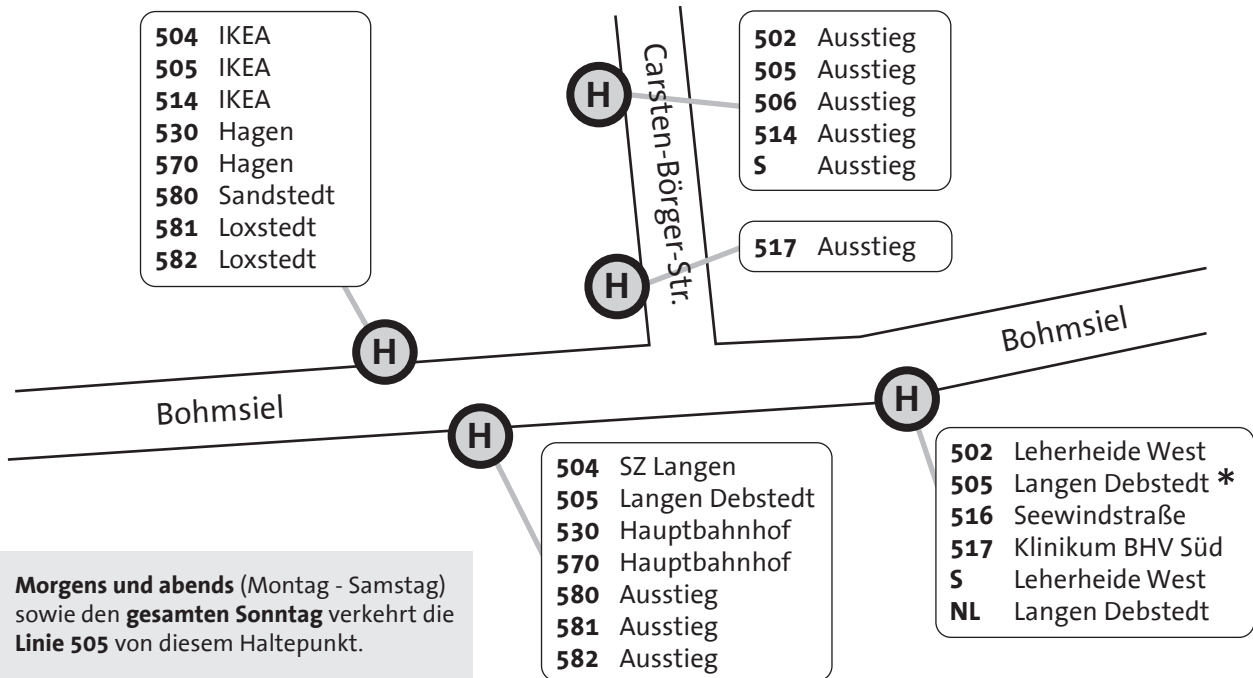

Haltestellenplan Carsten-Börger-Str.

* **Morgens und abends** (Montag - Samstag) sowie den **gesamten Sonntag** verkehrt die **Linie 505** von diesem Haltepunkt.